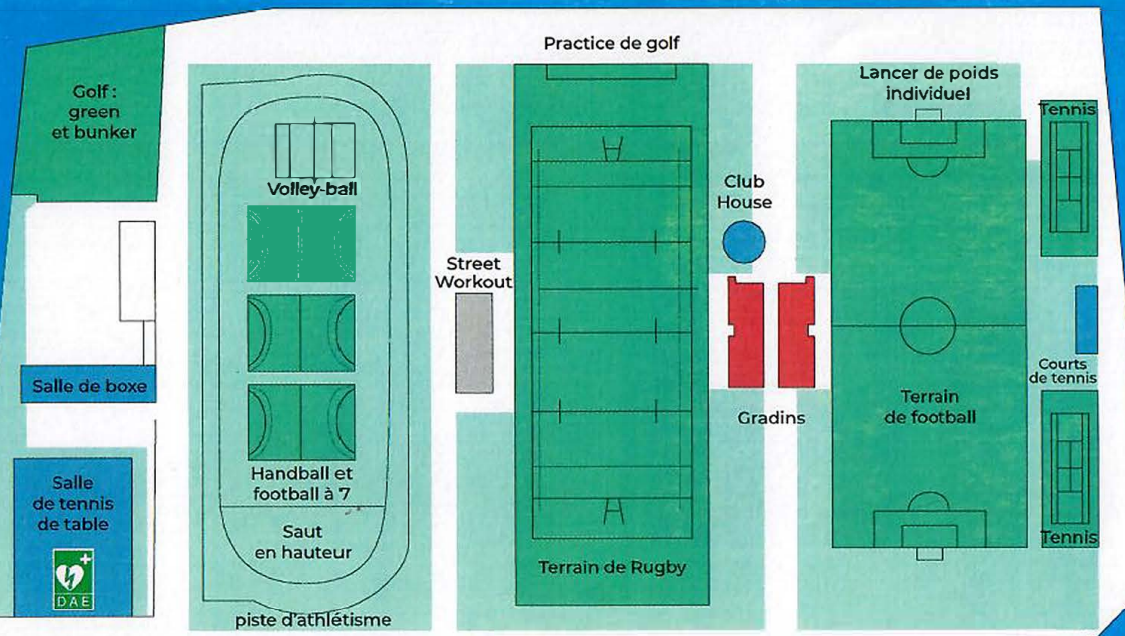

Un Stand photos sera à votre disposition

Un stand de restauration sera à disposition.

Dans le cadre du plan Vigipirate toujours en vigueur, un contrôle visuel des sacs pourra être effectué à l'entrée.

Informations Sanitaires

Port du masque :

- Le port du masque est vivement conseillé pour le public et les juges, particulièrement pour les personnes à risque.

CENTRE SPORTIF GEORGES CARPENTIER

avenue de la
porte d'IVRY

avenue de la
porte de CHOISY

Entrée
25 avenue de la porte d'Ivry

Entrée
place du Port
au Prince

**ENTREE
PUBLIC**

Entrée

Entrée public

Accueil
Football - Rugby -
Tennis - Athlétisme

Entrée rue
Emile Levassor

Halle Georges Capentier