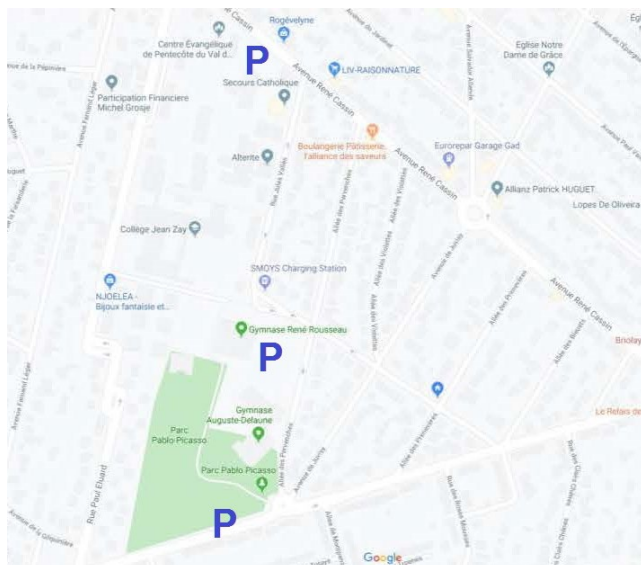

Entrée Gymnastes : 108 Bd MASSENA

Entrée public : place du port au prince

GYMNASE René ROUSSEAU

Allée des Pervenches, 91390 Morsang-sur-Orge

CHAMPIONNAT REGIONAL INDIVIDUELS

CATEGORIES NATIONALES, FEDERALES ET REGIONALES A

AUTOLIB

8 avenue de Choisy, 75013 Paris

3 avenue d'Ivry, 75013 Paris

Parking payant INDIGO MASSENA, 108 Bd Masséna

Morsang : deux parkings devant le gymnase ; il est également possible de stationner un peu plus loin, devant le parc Pablo Picasso (avenue de l'escadrille Normandie Niemen) ou encore sur le parking de la maison de la citoyenneté (avenue René Cassin)