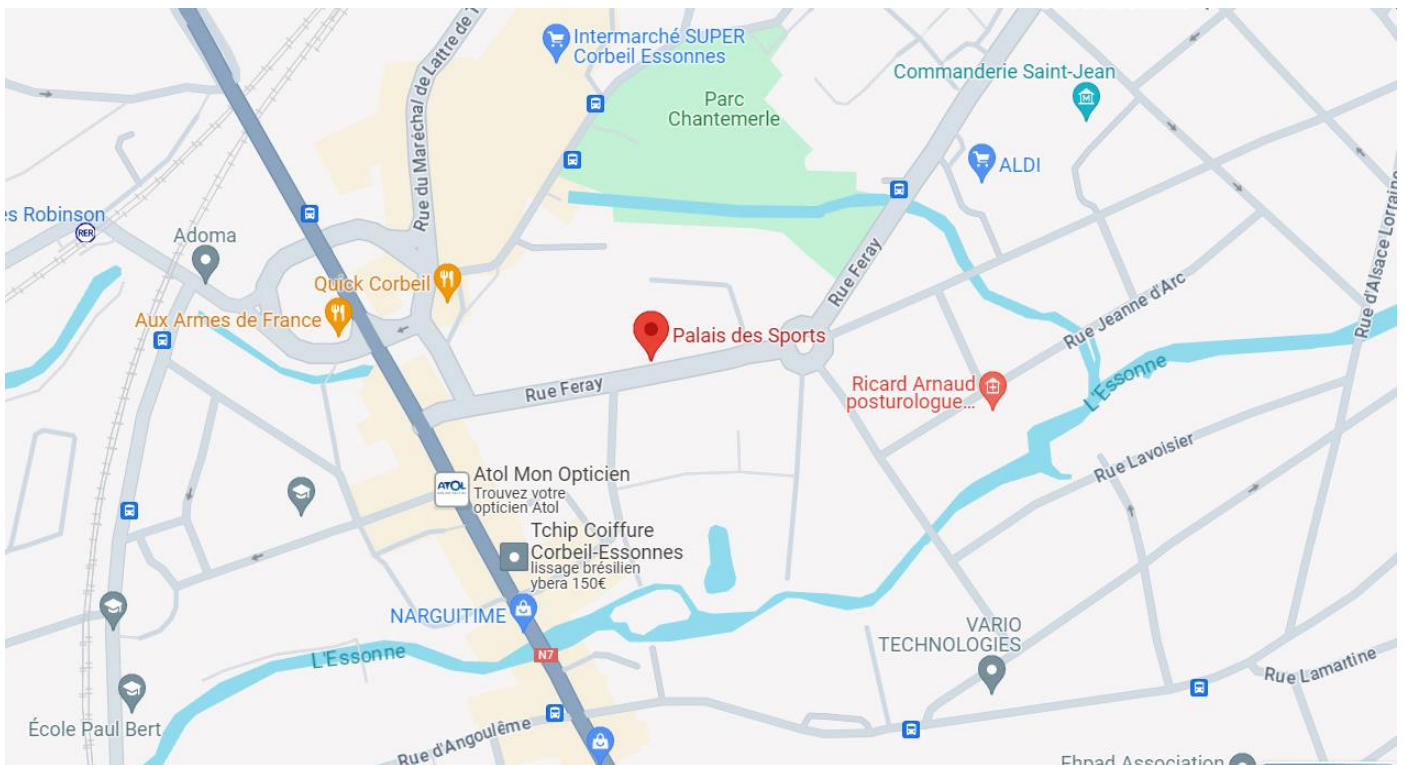

 une buvette sera proposée

 Stand Photographe : PhotoMike

 Stand le "Monde de la Danse" uniquement le Dimanche

 **Parking** : à proximité

CHAMPIONNAT INTERDÉPARTEMENTAL - Secteur 3

Ensembles/Duos Performance, Trophée Fédéral B, Trophée Fédéral C
Individuels Régionale B

Samedi 2 et dimanche 3 mars 2024 - Corbeil Essonnes

ADRESSE

Palais des Sports

90 rue Feray

91100 CORBEIL-ESSONNES

CHAMPIONNAT INTERDÉPARTEMENTAL - Secteur 3

Ensembles/Duos Performance, Trophée Fédéral B, Trophée Fédéral C Individuels Régionale B