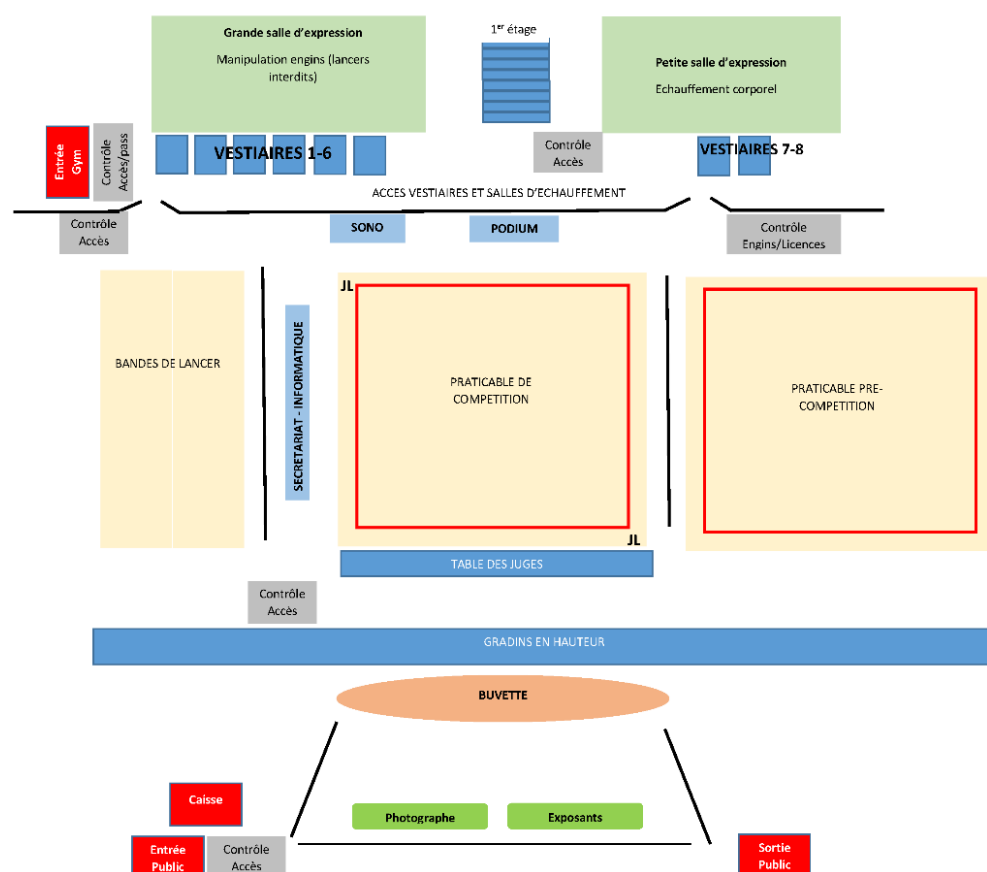

Championnat Régional - individuels

Catégories Nationales A, B et C - Fédéral

Samedi 14 et dimanche 15 décembre 2024, à Corbeil-Essonnes et Morsang-sur-Orge

PLAN DE SALLE DE MORSANG :

Championnat Régional - individuels