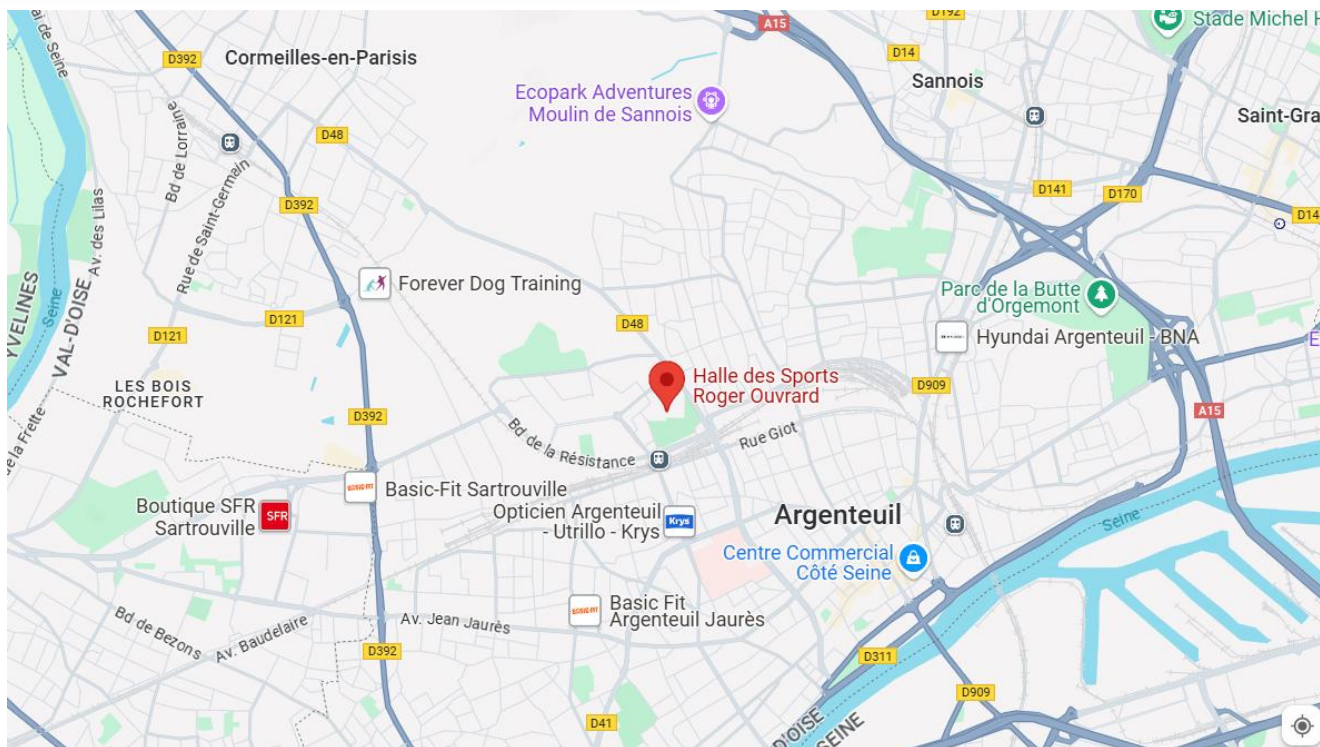

### HALLE DES SPORTS ROGER OUVRARD

6 ALLEE ROMAIN ROLLAND

95100 ARGENTEUIL

La halle des Sports est intégrée au  
parc Maurice Audin  
**Pas d'accès en voiture**