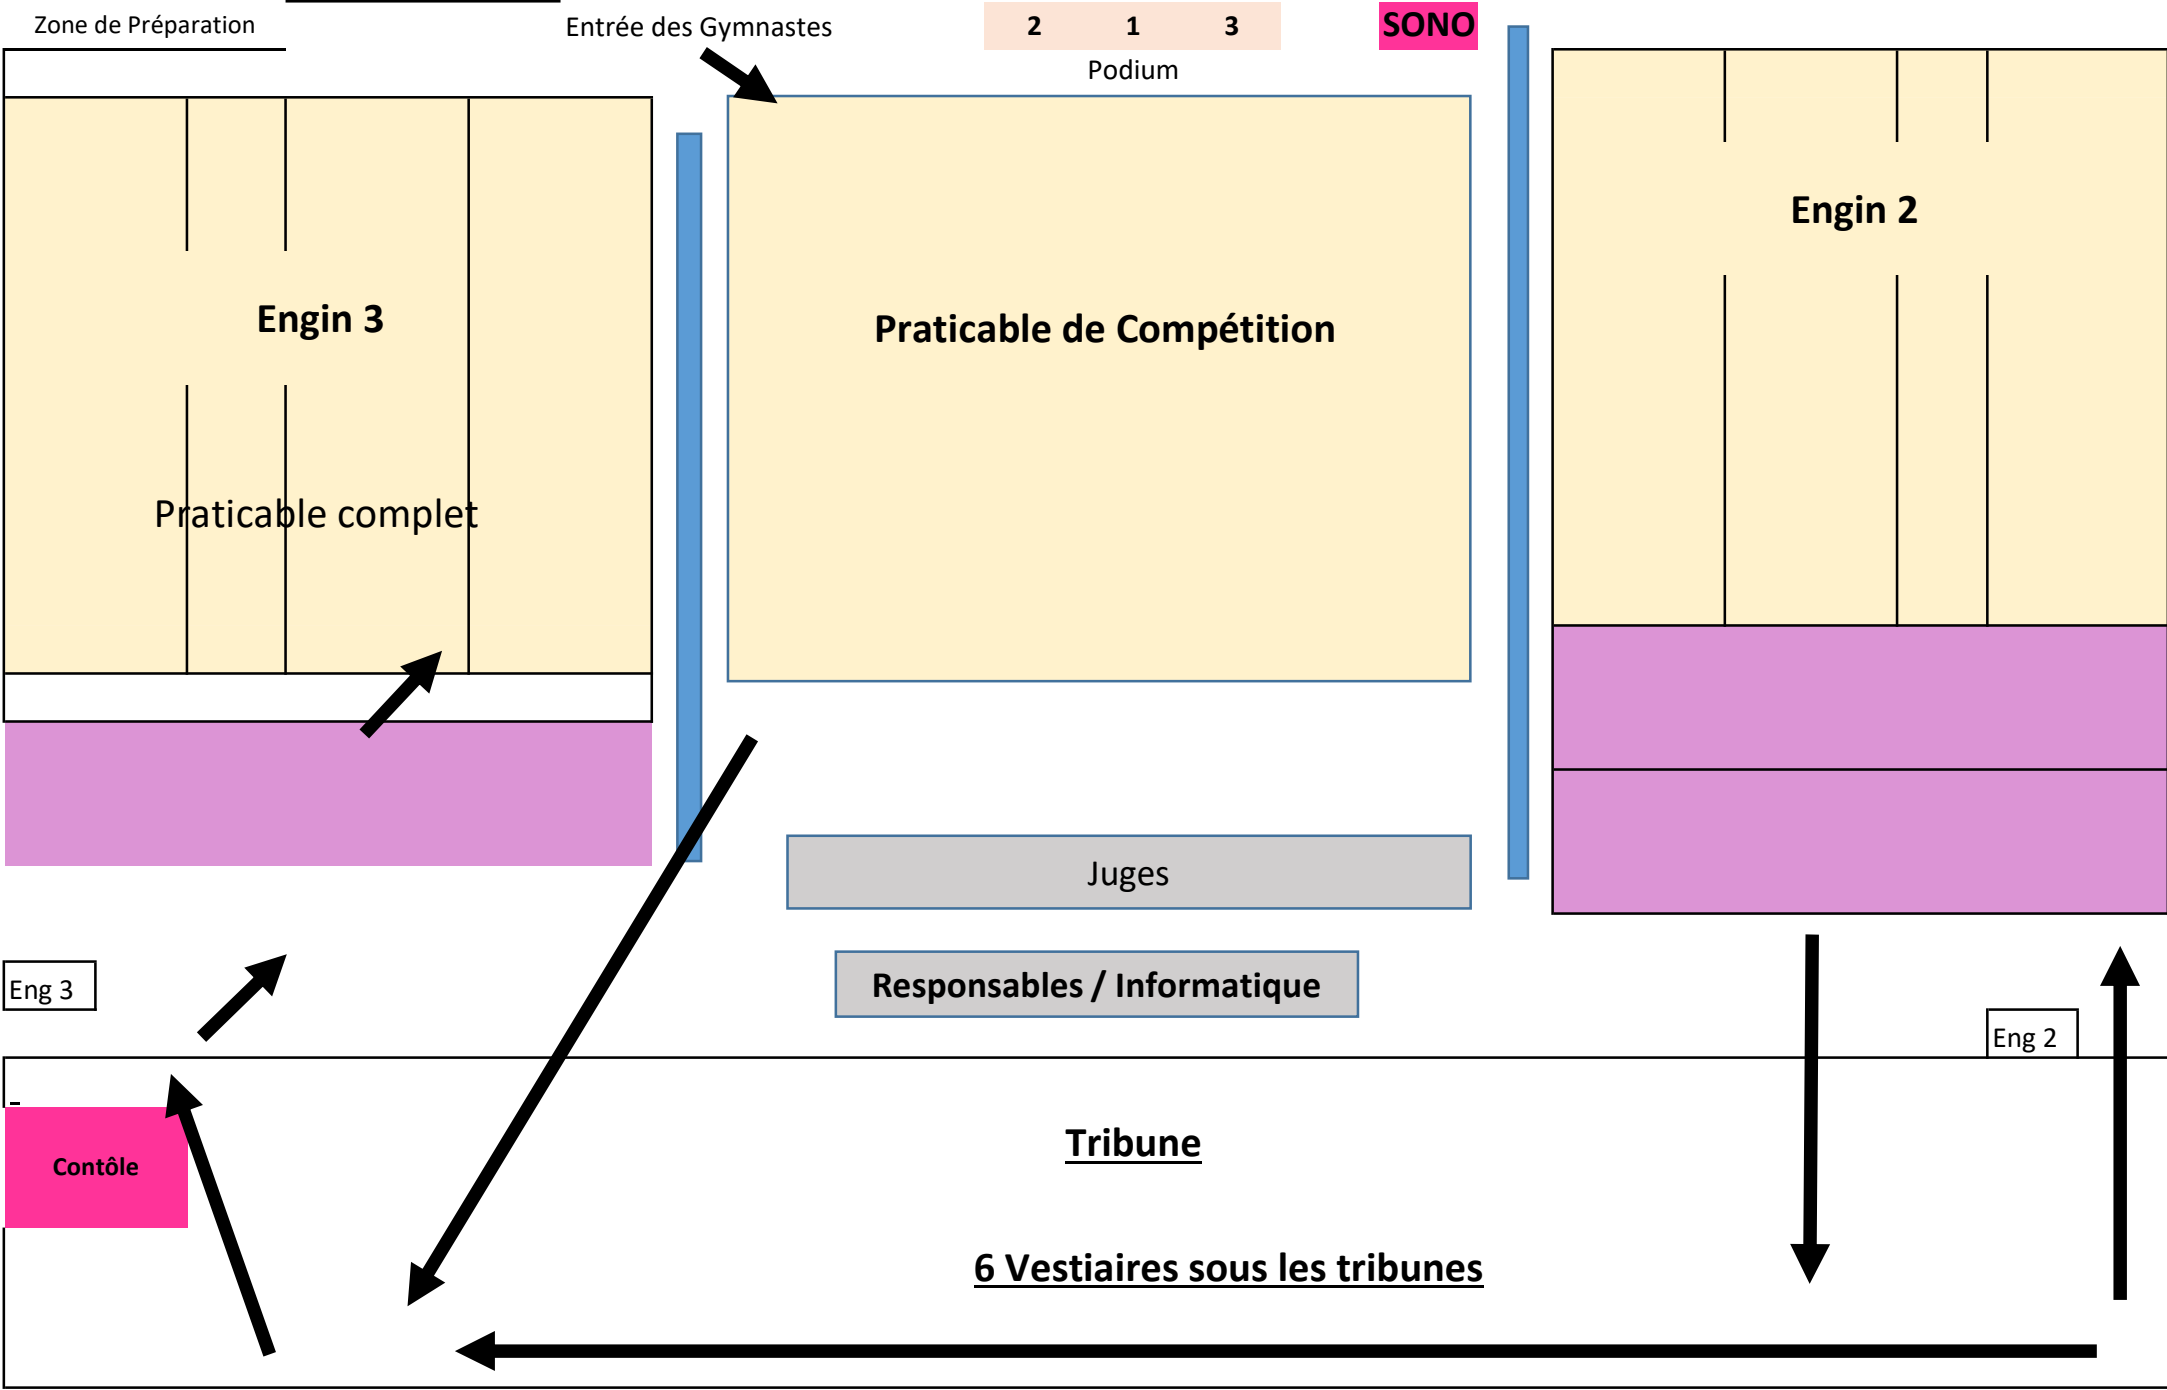

Ordre de passage nominatif - GR- CHPT INTERDEP REG A, FED INDIV SECTEUR 1 du 16/11/2024 au 17/11/2024 - ARGENTEUIL

17/11/2024

ARGENTEUIL - DIMANCHE

93	Romane LECLERCQ - Federale 18 ans et plus GR - Ballon	94	Méline CONSTANCE - IDF Régionale A 18/21 ans - Engin Libre
95	Carole RICHER - Federale 18 ans et plus GR - Ballon	96	Coraline METELO - IDF Régionale A 18/21 ans - Engin Libre
97	Ceylia CHENUIL - Federale 18 ans et plus GR - Ballon	98	Lana BATY - IDF Régionale A 18/21 ans - Engin Libre
99	Chiara CASTELLOTTI - Federale 18 ans et plus GR - Ballon	100	Lindsay MISSILOU - IDF Régionale A 18/21 ans - Engin Libre
101	Leslie GILLI FRANCOIS - Federale 18 ans et plus GR - Ballon	102	Quiterie BERT - IDF Régionale A 18/21 ans - Engin Libre
103	Margaux PHILIPPOT - Federale 18 ans et plus GR - Ballon	104	Illona VANGEON - IDF Régionale A 18/21 ans - Engin Libre
105	Nyla FOURÉ - Federale 18 ans et plus GR - Ballon	106	Eline VETEL - IDF Régionale A 18/21 ans - Engin Libre
107	Noémie MANGA - Federale 18 ans et plus GR - Ballon	108	Anaelle SALIBA - IDF Régionale A 18/21 ans - Engin Libre
109	Maëlys ADENS - Federale 18 ans et plus GR - Ballon	110	Josephine GOVARE - IDF Régionale A 22 ans et + - Engin Libre
111	Raphaëla RIBEIRO - Federale 18 ans et plus GR - Ballon	112	Solenn ALVAREZ - IDF Régionale A 22 ans et + - Engin Libre
113	Lea DURROUX - Federale 18 ans et plus GR - Ballon	114	Annabel DESSAUX - IDF Régionale A 22 ans et + - Engin Libre
115	Elise MARTINAGE - Federale 18 ans et plus GR - Ballon	116	Celia BOUREL - IDF Régionale A 22 ans et + - Engin Libre
117	Olivia FISCHER LETT - Federale 18 ans et plus GR - Ballon	118	Gwendoline HELARY - IDF Régionale A 22 ans et + - Engin Libre
119	Marion BERTRAND - Federale 18 ans et plus GR - Ballon	120	Camille SUHARD - IDF Régionale A 22 ans et + - Engin Libre
121	Lylou BENVENISTE - Federale 18 ans et plus GR - Ballon	122	Alicia SOYER - IDF Régionale A 22 ans et + - Engin Libre
123	Pauline ODEBESSE - Federale 18 ans et plus GR - Ballon	124	Daria GRIADUNOVA - IDF Régionale A 22 ans et + - Engin Libre
125	Enora MOUILLOIR--FORT - Federale 18 ans et plus GR - Ballon	126	Solene JOUVANCEAU - IDF Régionale A 22 ans et + - Engin Libre
127	Clémence HOUTHUIJZEN - Federale 18 ans et plus GR - Ballon	128	Léa ZEROUKI - IDF Régionale A 22 ans et + - Engin Libre
129	Cheyenne PACREAU - Federale 18 ans et plus GR - Ballon	130	Alicia JOLY - IDF Régionale A 22 ans et + - Engin Libre
131	Kenza HABBAS - Federale 18 ans et plus GR - Ballon	132	Pauline MENNESSON - IDF Régionale A 22 ans et + - Engin Libre
133	Olivier COURAPIED - Federale 18 ans et plus GR - Ballon	134	Amandine HUGUES - IDF Régionale A 22 ans et + - Engin Libre
135	Justine ECK - Federale 18 ans et plus GR - Ballon	136	Laurina BOULEUX - IDF Régionale A 22 ans et + - Engin Libre
137	Celya NAAR - Federale 18 ans et plus GR - Ballon	138	Lindsay GACE - IDF Régionale A 22 ans et + - Engin Libre
139	Ula BENVENISTE - Federale 18 ans et plus GR - Ballon		

Palmarès - 19:00

Plan de la salle Omnisports