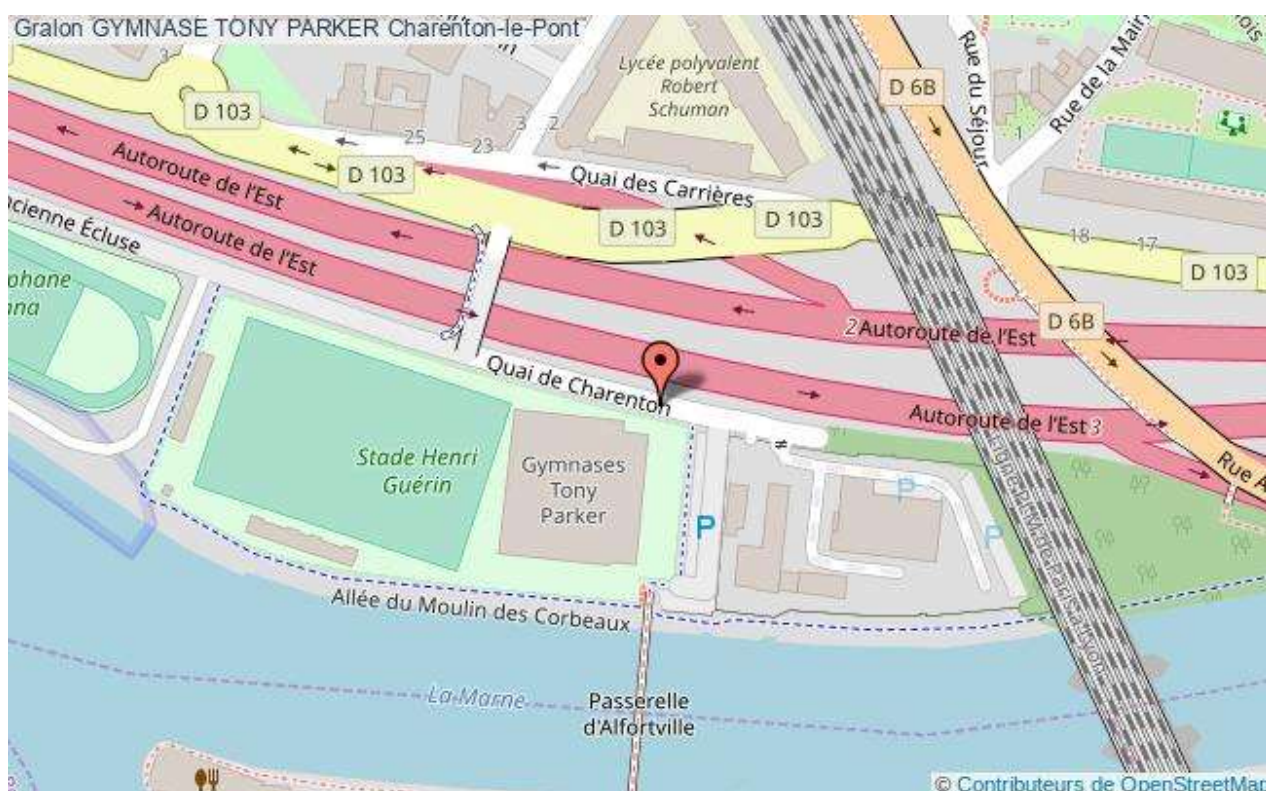

PALMARES - 15:51

INFORMATIONS

LIEU:

GYMNASSE TONY PARKER

Ile martinet

Chemine de l'ancienne écluse

94220 Charenton le pont

ATTENTION : le stationnement à Charenton est payant dans toute la ville, il n'y aura que très peu de place près du gymnase, merci de prévenir les parents. Possibilité de trouver un peu plus de places coté Alfortville et de traverser à pied la passerelle