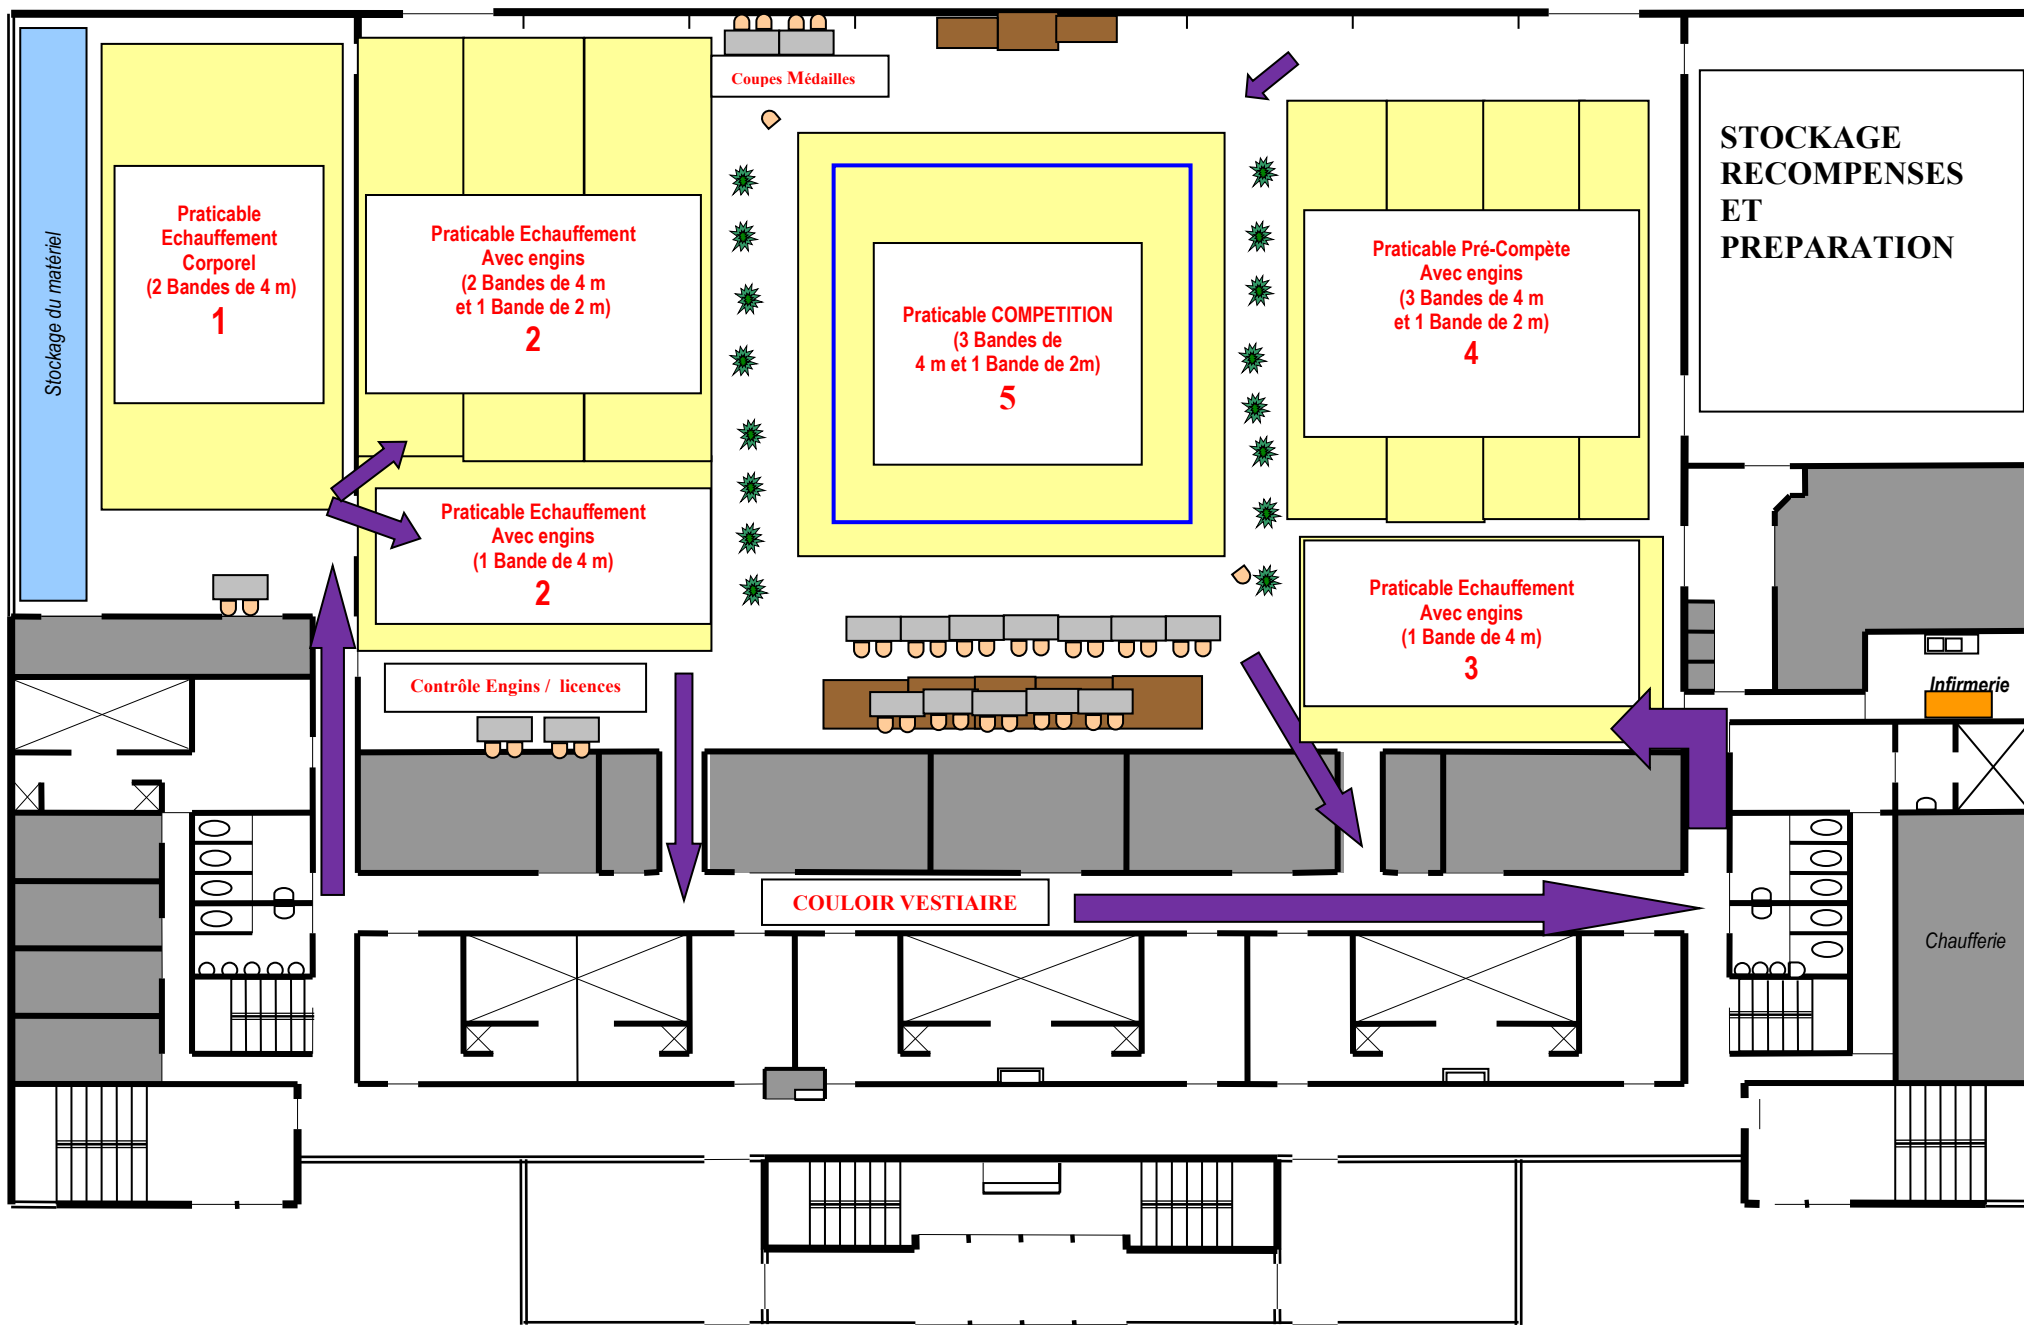

PALAIS DES SPORTS – Compétition de Gymnastique Rythmique – 11 et 12 Mars 2023