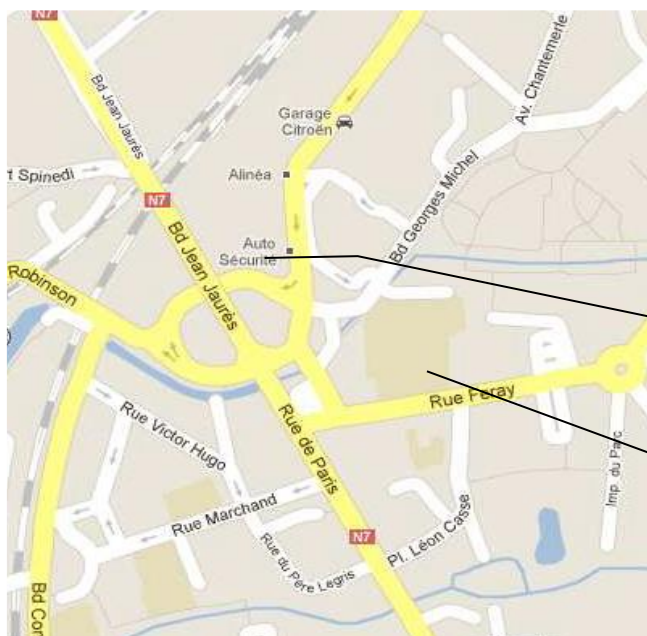

Samedi 11 et dimanche 12 mars 2023 - Corbeil-Essonnes

Adresse

Palais des Sports

90 rue Feray

91100 CORBEIL-ESSONNES

Parking

Palais des Sports

Partenaires du club :