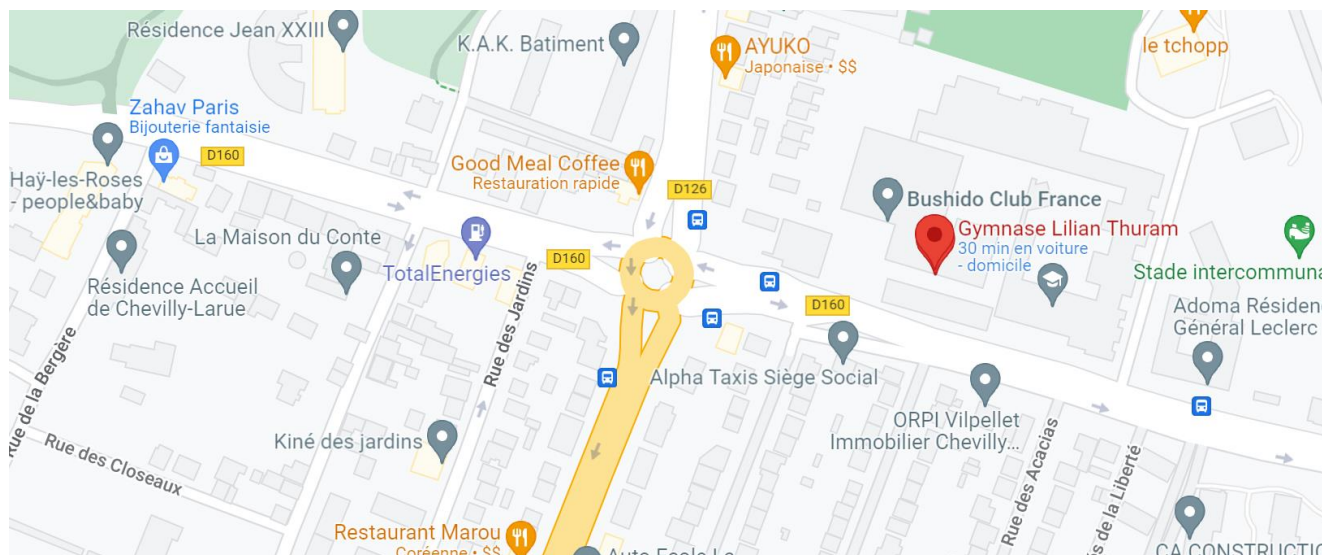

Ensembles/Trios/Duos Performance 7-9 et 10-11 ans, Trophée Fédéral A, Régionale

Samedi 18 et dimanche 19 mars 2023 – CHEVILLY LARUE

Adresse

Complexe Sportif Lilian THURAM

15 Avenue du Général De Gaulle, 94550 Chevilly-Larue